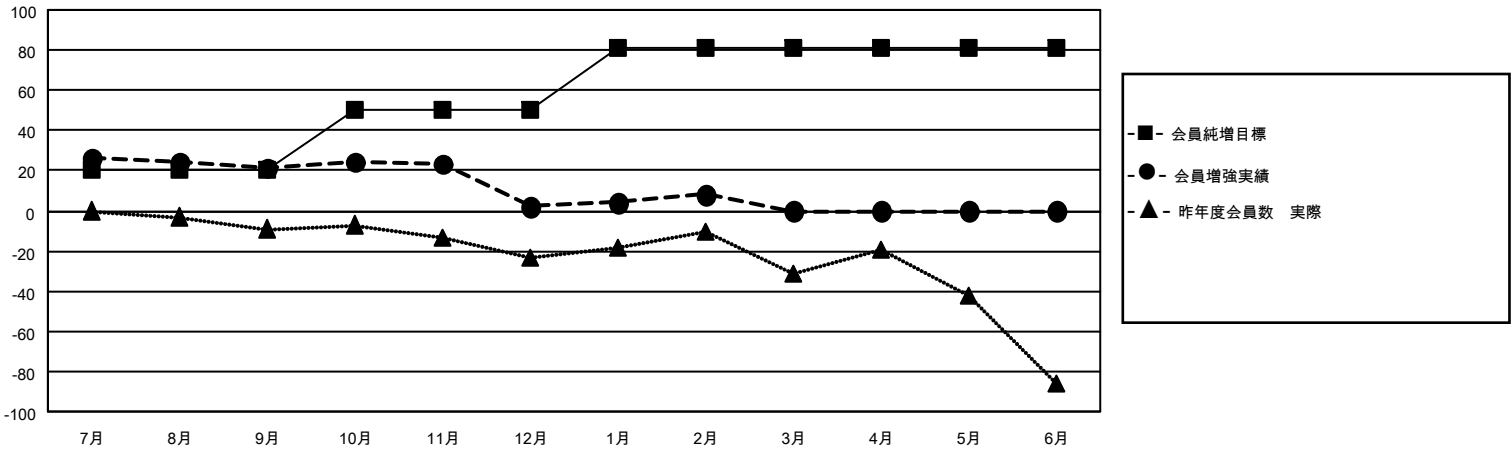

MONTHLY MEMBERSHIP PROGRESS REPORT

地域 JAPAN

District 331 B

Results as of: 2/28/2023

クラブ				名			
結果：2022-2023				結果：2022-2023			
四半期	新クラブ目標	新クラブ	解散クラブ	四半期	会員純増目標	会員増強実績	退会者(転籍を含む)実際
7月/8月/9月	0	0	0	7月/8月/9月	20	65	44
10月/11月/12月	0	0	0	10月/11月/12月	30	25	43
1月/2月/3月	0	0	0	1月/2月/3月	31	18	11
4月/5月/6月	0	0	0	4月/5月/6月	0	0	0

新クラブ目標及び実績累計

会員目標及び実績累計

解散クラブ: 0	47 CLUBS OF 73 一名以上の新会 員を登録	男女別	
退会者		男性	1,746 (82.09%)
物故会員 11	会員累計データを見るには、ここをクリック	女性	381 (17.91%)
クラブ解散 0		NON BINARY	0 (0.00%)
その他 87		PREFER NOT TO ANSWER	0 (0.00%)
合計 98		世帯主/家族会員合計	558
		国際会費半額の家族会員	293