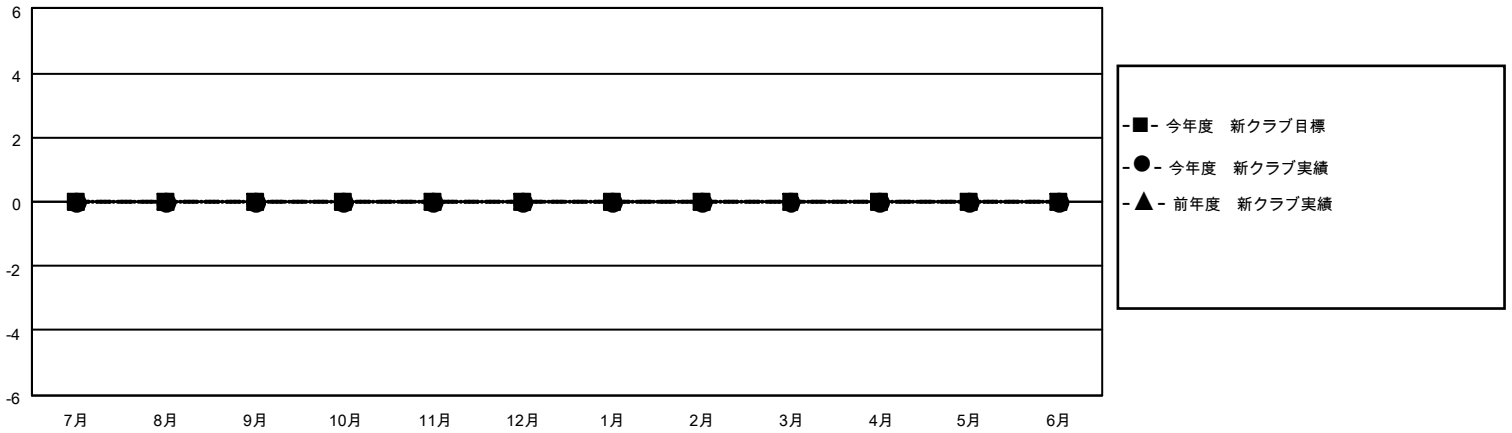

MONTHLY MEMBERSHIP PROGRESS REPORT

地域 JAPAN

District 331 B

Results as of: 2/28/2023

クラブ				名			
結果：2022-2023				結果：2022-2023			
四半期	新クラブ目標	新クラブ	解散クラブ	四半期	会員純増目標	会員増強実績	退会者(転籍を含む)実際
7月/8月/9月	0	0	0	7月/8月/9月	20	65	44
10月/11月/12月	0	0	0	10月/11月/12月	30	25	43
1月/2月/3月	0	0	0	1月/2月/3月	31	18	11
4月/5月/6月	0	0	0	4月/5月/6月	0	0	0

新クラブ目標及び実績累計

会員目標及び実績累計

解散クラブ: 0	47 CLUBS OF 73 一名以上の新会 員を登録	男女別	
退会者		男性	1,746 (82.09%)
物故会員 11	会員累計データを見るには、ここをクリック	女性	381 (17.91%)
クラブ解散 0		NON BINARY	0 (0.00%)
その他 87		PREFER NOT TO ANSWER	0 (0.00%)
合計 98		世帯主/家族会員合計	558
		国際会費半額の家族会員	293